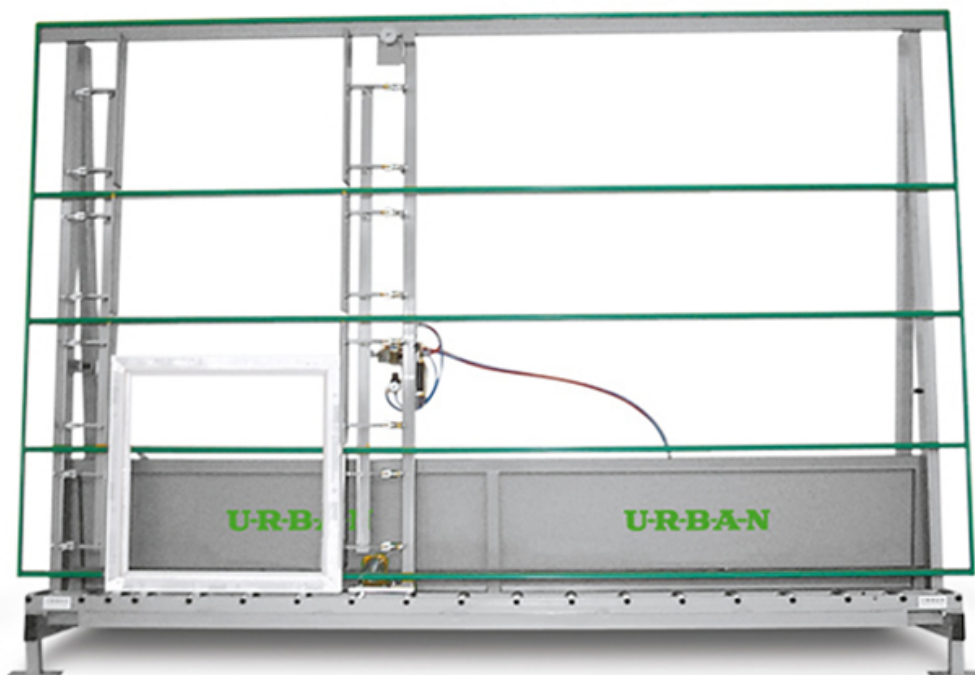

# URBAN KV 1800

## Montage en verglazingstafel

Op deze montage en beglazingstafels kunnen de ramen afgewerkt worden waarbij men de kader opspant tussen twee pneumatische balken en men de vleugel in de kader kan afhangen en bijregelen. Tevens kan het glas in de vleugels geplaatst worden.

### Kenmerken

- Pneumatische klemming van het raamkader
- 1 vaste spanbalk en 1 manueel gepositioneerde spanbalk
- Spanbalken pneumatisch wegklapbaar
- Pneumatische tafelhoogte verstelling van 500 mm

### Technische specificaties

Specificatie	Waarde
Klembereik	1.800x1.600 mm
Draagcapaciteit	300kg
Rugzijde bekleed	
	Pilz
	Vilt
	Borstel
	Gummi rollen
Toepasbaarheid	
	Afhangen plaatsen van glas en vleugels in ramen.