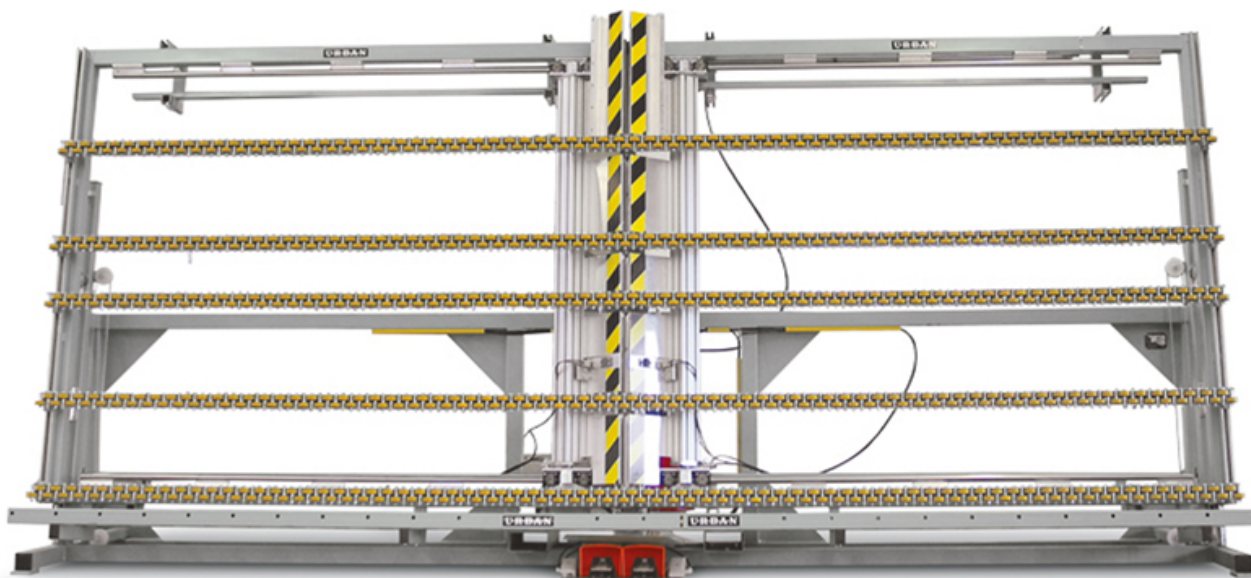

URBAN KV 2750

Montage en verglazingstafel

Op deze montage en beglazingstafels kunnen de ramen afgewerkt worden waarbij men de kader opspant tussen twee pneumatische balken en men de vleugel in de kader kan afhangen en bijregelen. Tevens kan het glas in de vleugels geplaatst worden.

Kenmerken

- Pneumatische klemming van het raamkader
- Twee automatisch gepositioneerde pneumatische spanbalken
- Spanbalken pneumatisch wegklapbaar
- Pneumatische tafelhoogte verstelling van 500 mm

Technische specificaties

Specificatie	Waarde
Klembereik	3.750x2.250 mm
Draagcapaciteit	300kg
Rugzijde bekleed	
	Pilz
	Vilt
	Borstel
	Gummi rollen

Toepasbaarheid

Afhangen plaatsen van glas en vleugels in ramen.