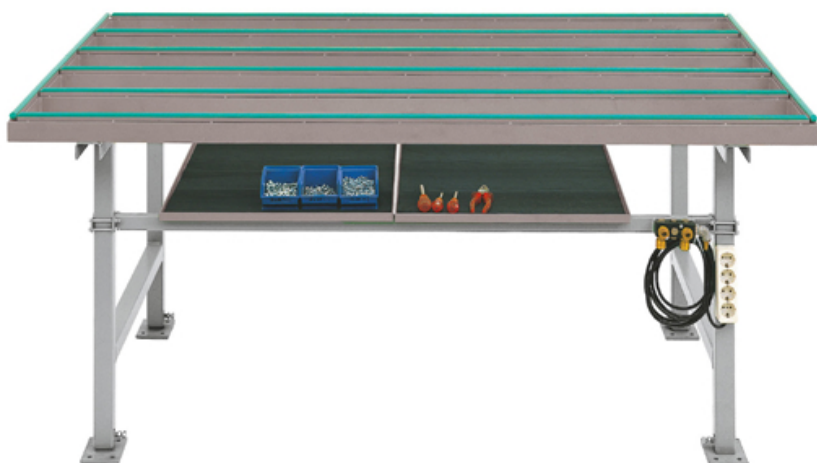

URBAN AT 2000 / 3000

Montagetafel

Technische specificaties

Specificatie	Waarde
Hoogte	850 - 950 mm
Afmeting AT 2000	1.300x2.000 mm
Afmeting AT 3000	1.300x3.000 mm
Max. afmetingen	1.600x2.300 mm
Optioneel	
Zwenkwielen voorzien van remmen	
Toepasbaarheid	
Assemblage tafel voor deuren en kozijnen	

De Urban AT 2000 / 3000 is een is een montagetafel voor het assembleren van deuren en kozijnen. Het werk oppervlak is eenvoudig te vergroten of verkleinen door middel van de uitschuifbare liggers, die zijn voorzien van rubbers voor het krasbestendig werken. De tafel heeft werkhoogte van 850 tot 950 mm wat ideaal is om ergonomisch te werken.

De tafel is voorzien van handige features zoals een opbergplank onder de tafel voor hand-gereedschap en/of verbruiksproducten.